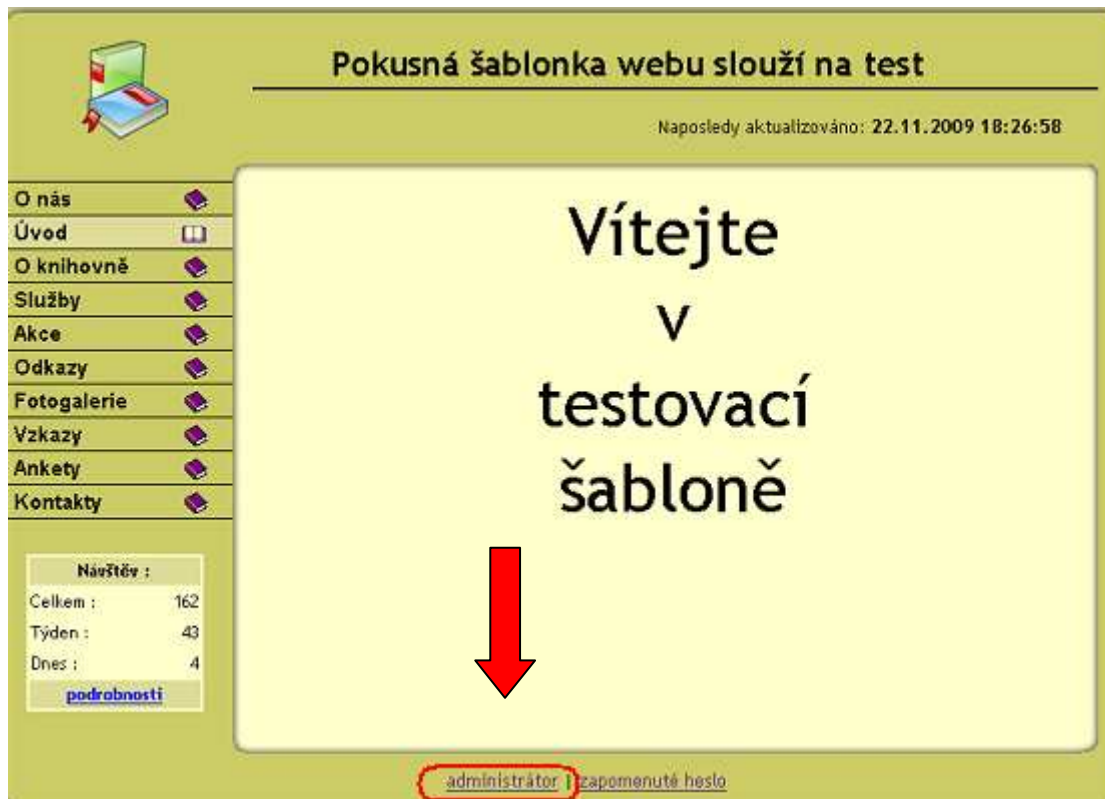

PRÁCE S APLIKACÍ:

1) Přihlášení administrátora

- 1.1 Pro přihlášení do administrátorského rozhraní klikněte na odkaz administrátor na spodní liště stránek

- 1.2 Po kliknutí na odkaz administrátor budete přesměrováni na přihlašovací formulář. Pole s názvem „JMÉNO“ a „HESLO“ vyplňte podle údajů vygenerovaných při registraci a pak

klikněte na tlačítko „PŘIHLÁSIT“. Po prvním přihlášení doporučujeme heslo změnit.

Pokusná šablona webu slouží na test

Naposledy aktualizováno: 22.11.2009 18:26:58

Přihlášení

Jméno:

Heslo:

[administrátor](#) | [zapomenuté heslo](#)

1.3 Po stisknutí tlačítka „PŘIHLÁSIT“ mohou nastat tyto situace:

a) Přihlášení do administrátorského rozhraní proběhlo úspěšně a v hlavní textové části se zobrazí hláška „ADMINISTRÁTOR/KA JE PŘIHLÁŠEN/A.“